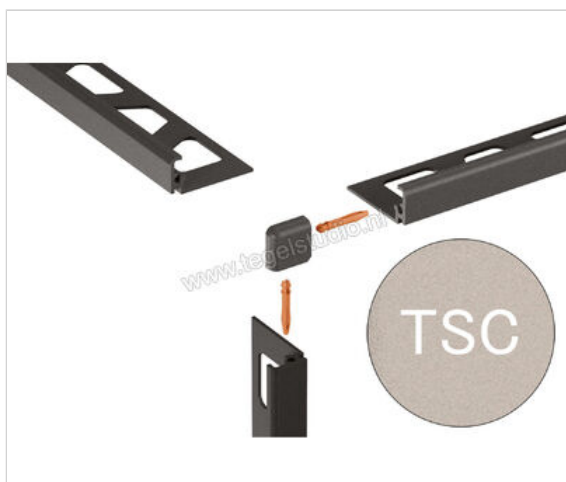

Schlüter Systems JOLLY-TSC Buitenhoek 90° Aluminium TSC - structuur-gecoat crème Sterkte: 10 mm

Artikelnummer	EV/J100TSC
Fabrikant	Schlüter Systems
Serie	JOLLY-TSC
Kleur	TSC - structuur-gecoat crème
Soort	Buitenhoek 90°
Materiaal	Aluminium
EAN nummer	4011832194610
Gewicht	0,003 KG/Stuk
Stuks per pakket	1
Hoogte mm	10
Bestel-/levertijd	Levertijd c.a. 3 weken