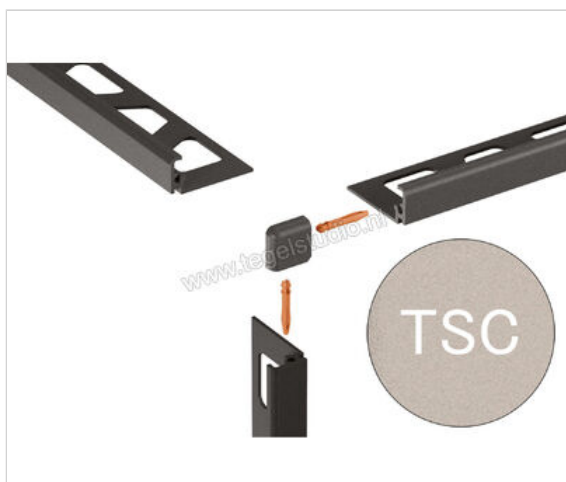

Schlüter Systems JOLLY-TSC Buitenhoek 90° Aluminium TSC - structuur-gecoat crème Sterkte: 11 mm

Artikelnummer	EV/J110TSC
Fabrikant	Schlüter Systems
Serie	JOLLY-TSC
Kleur	TSC - structuur-gecoat crème
Soort	Buitenhoek 90°
Materiaal	Aluminium
EAN nummer	4011832194641
Gewicht	0,003 KG/Stuk
Stuks per pakket	1
Hoogte mm	11
Bestel-/levertijd	Levertijd c.a. 3 weken