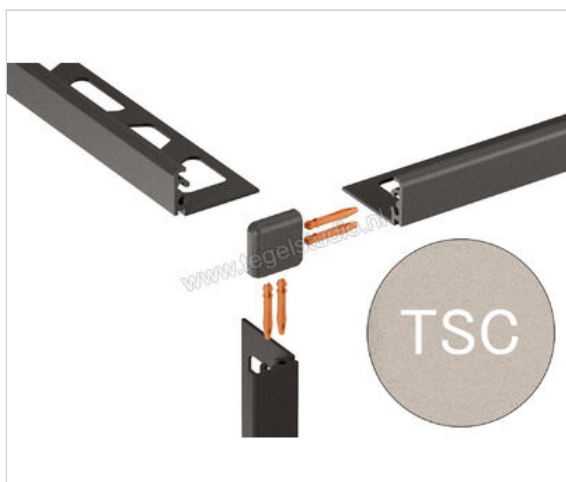

Schlüter Systems JOLLY-TSC Buitenhoek 90° Aluminium TSC - structuur-gecoat crème Sterkte: 12,5 mm

Artikelnummer	EV/J125TSC
Fabrikant	Schlüter Systems
Serie	JOLLY-TSC
Kleur	TSC - structuur-gecoat crème
Soort	Buitenhoek 90°
Materiaal	Aluminium
EAN nummer	4011832194665
Gewicht	0,005 KG/Stuk
Stuks per pakket	1
Hoogte mm	12,5
Bestel-/levertijd	Levertijd c.a. 3 weken