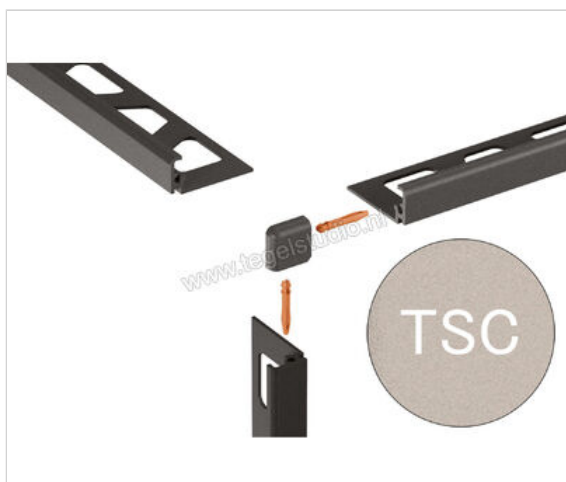

Schlüter Systems JOLLY-TSC Buitenhoek 90° Aluminium TSC - structuur-gecoat crème Sterkte: 6 mm

| | |
|-------------------|------------------------------|
| Artikelnummer | EV/J60TSC |
| Fabrikant | Schlüter Systems |
| Serie | JOLLY-TSC |
| Kleur | TSC - structuur-gecoat crème |
| Soort | Buitenhoek 90° |
| Materiaal | Aluminium |
| EAN nummer | 4011832194689 |
| Gewicht | 0,003 KG/Stuk |
| Stuks per pakket | 1 |
| Hoogte mm | 6 |
| Bestel-/levertijd | Levertijd c.a. 3 weken |