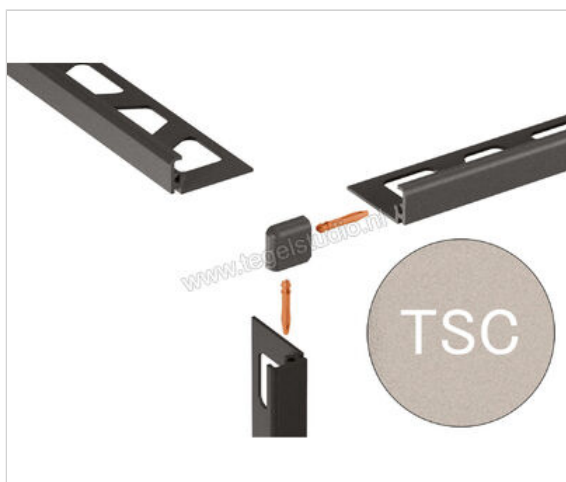

Schlüter Systems JOLLY-TSC Buitenhoek 90° Aluminium TSC - structuur-gecoat crème Sterkte: 8 mm

<b>Artikelnummer</b>	EV/J80TSC
<b>Fabrikant</b>	Schlüter Systems
<b>Serie</b>	JOLLY-TSC
<b>Kleur</b>	TSC - structuur-gecoat crème
<b>Soort</b>	Buitenhoek 90°
<b>Materiaal</b>	Aluminium
<b>EAN nummer</b>	4011832194702
<b>Gewicht</b>	0,003 KG/Stuk
<b>Stuks per pakket</b>	1
<b>Hoogte mm</b>	8
<b>Bestel-/levertijd</b>	Levertijd c.a. 3 weken