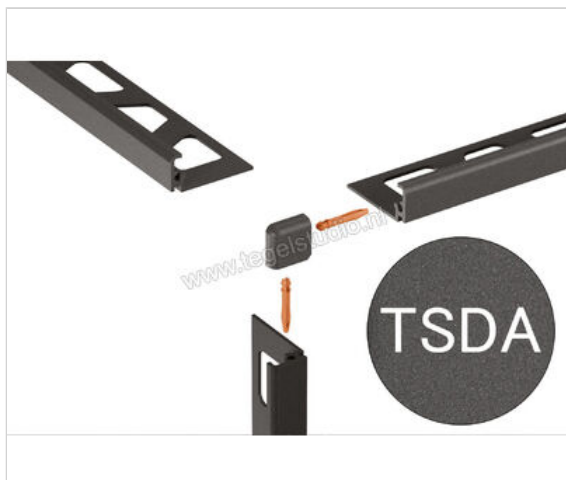

Schlüter Systems JOLLY-TSDA Buitenhoek 90° Aluminium TSDA - structuur-gecoat donker antracite
Sterkte: 10 mm

Artikelnummer	EV/J100TSDA
Fabrikant	Schlüter Systems
Serie	JOLLY-TSDA
Kleur	TSDA - structuur-gecoat donker antracite
Soort	Buitenhoek 90°
Materiaal	Aluminium
EAN nummer	4011832194634
Gewicht	0,003 KG/Stuk
Stuks per pakket	1
Hoogte mm	10
Bestel-/levertijd	Levertijd c.a. 3 weken