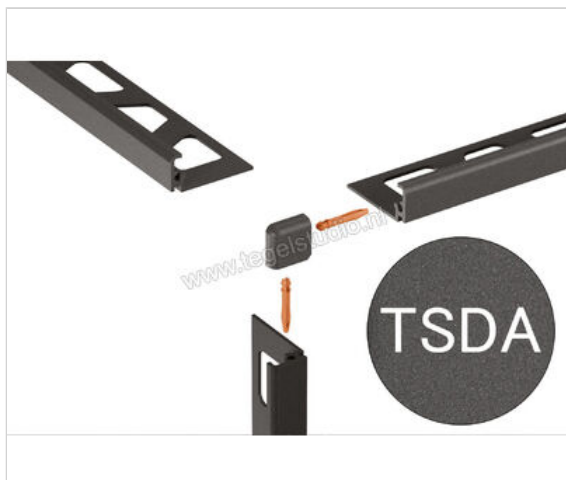

Schlüter Systems JOLLY-TSDA Buitenhoek 90° Aluminium TSDA - structuur-gecoat donker antracie
Sterkte: 11 mm

Artikelnummer	EV/J110TSDA
Fabrikant	Schlüter Systems
Serie	JOLLY-TSDA
Kleur	TSDA - structuur-gecoat donker antracie
Soort	Buitenhoek 90°
Materiaal	Aluminium
EAN nummer	4011832194658
Gewicht	0,003 KG/Stuk
Stuks per pakket	1
Hoogte mm	11
Bestel-/levertijd	Levertijd c.a. 3 weken