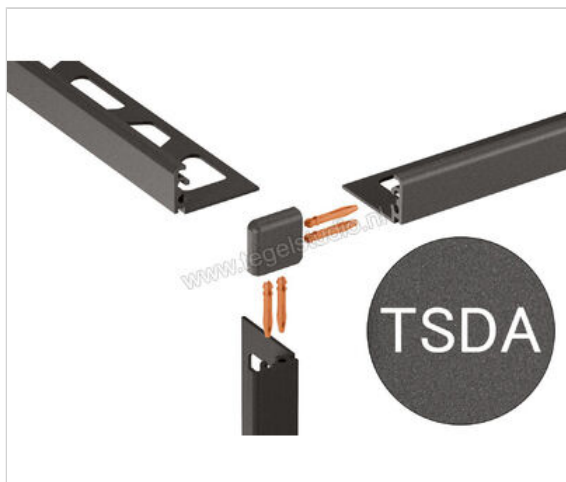

Schlüter Systems JOLLY-TSDA Buitenhoek 90° Aluminium TSDA - structuur-gecoat donker antracite
Sterkte: 12,5 mm

Artikelnummer	EV/J125TSDA
Fabrikant	Schlüter Systems
Serie	JOLLY-TSDA
Kleur	TSDA - structuur-gecoat donker antracite
Soort	Buitenhoek 90°
Materiaal	Aluminium
EAN nummer	4011832194672
Gewicht	0,005 KG/Stuk
Stuks per pakket	1
Hoogte mm	12,5
Bestel-/levertijd	Levertijd c.a. 3 weken