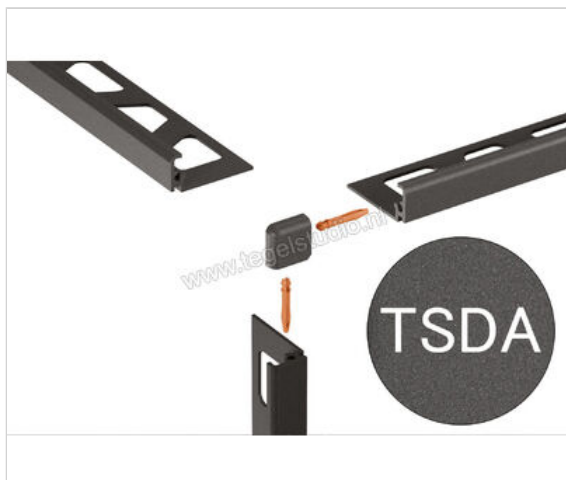

Schlüter Systems JOLLY-TSDA Buitenhoek 90° Aluminium TSDA - structuur-gecoat donker antracie
Sterkte: 6 mm

Artikelnummer	EV/J60TSDA
Fabrikant	Schlüter Systems
Serie	JOLLY-TSDA
Kleur	TSDA - structuur-gecoat donker antracie
Soort	Buitenhoek 90°
Materiaal	Aluminium
EAN nummer	4011832194696
Gewicht	0,003 KG/Stuk
Stuks per pakket	1
Hoogte mm	6
Bestel-/levertijd	Levertijd c.a. 3 weken