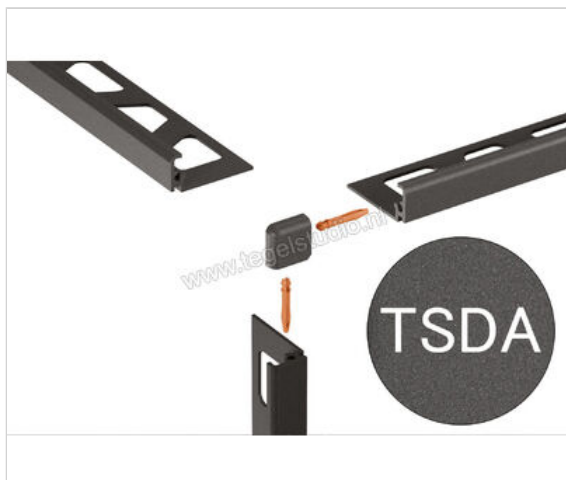

Schlüter Systems JOLLY-TSDA Buitenhoek 90° Aluminium TSDA - structuur-gecoat donker antracie  
Sterkte: 8 mm

<b>Artikelnummer</b>	EV/J80TSDA
<b>Fabrikant</b>	Schlüter Systems
<b>Serie</b>	JOLLY-TSDA
<b>Kleur</b>	TSDA - structuur-gecoat donker antracie
<b>Soort</b>	Buitenhoek 90°
<b>Materiaal</b>	Aluminium
<b>EAN nummer</b>	4011832194719
<b>Gewicht</b>	0,003 KG/Stuk
<b>Stuks per pakket</b>	1
<b>Hoogte mm</b>	8
<b>Bestel-/levertijd</b>	Levertijd c.a. 3 weken