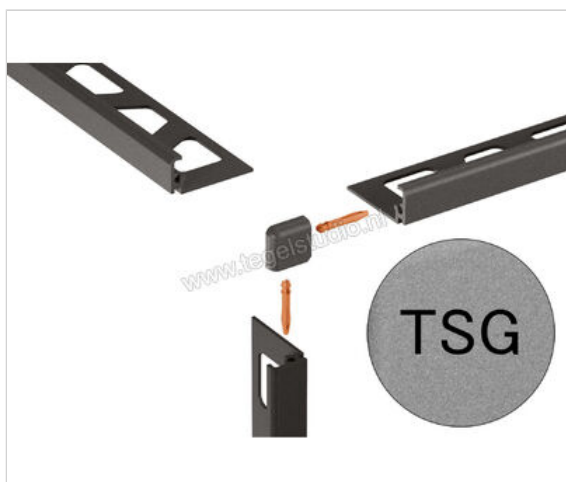

Schlüter Systems JOLLY-TSG Buitenhoek 90° Aluminium TSG - structuur-gecoat grijs Sterkte: 10 mm

Artikelnummer	EV/J100TSG
Fabrikant	Schlüter Systems
Serie	JOLLY-TSG
Kleur	TSG - structuur-gecoat grijs
Soort	Buitenhoek 90°
Materiaal	Aluminium
EAN nummer	4011832197888
Gewicht	0,003 KG/Stuk
Stuks per pakket	1
Hoogte mm	10
Bestel-/levertijd	Levertijd c.a. 3 weken