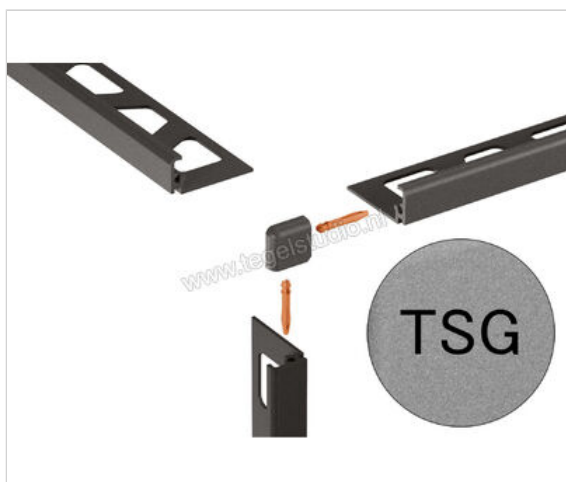

Schlüter Systems JOLLY-TSG Buitenhoek 90° Aluminium TSG - structuur-gecoat grijs Sterkte: 11 mm

Artikelnummer	EV/J110TSG
Fabrikant	Schlüter Systems
Serie	JOLLY-TSG
Kleur	TSG - structuur-gecoat grijs
Soort	Buitenhoek 90°
Materiaal	Aluminium
EAN nummer	4011832197925
Gewicht	0,003 KG/Stuk
Stuks per pakket	1
Hoogte mm	11
Bestel-/levertijd	Levertijd c.a. 3 weken