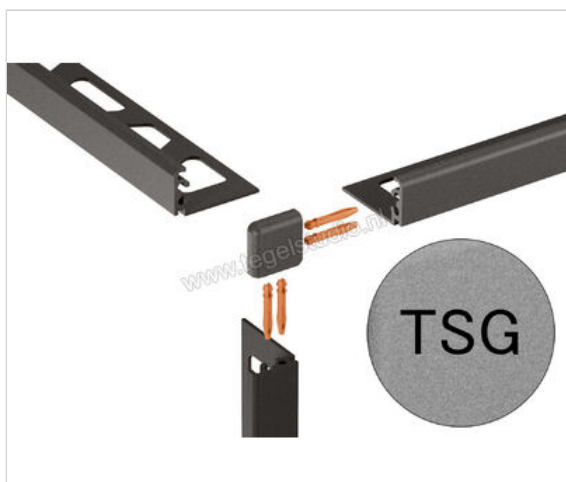

Schlüter Systems JOLLY-TSG Buitenhoek 90° Aluminium TSG - structuur-gecoat grijs Sterkte: 12,5 mm

Artikelnummer	EV/J125TSG
Fabrikant	Schlüter Systems
Serie	JOLLY-TSG
Kleur	TSG - structuur-gecoat grijs
Soort	Buitenhoek 90°
Materiaal	Aluminium
EAN nummer	4011832197963
Gewicht	0,005 KG/Stuk
Stuks per pakket	1
Hoogte mm	12,5
Bestel-/levertijd	Levertijd c.a. 3 weken