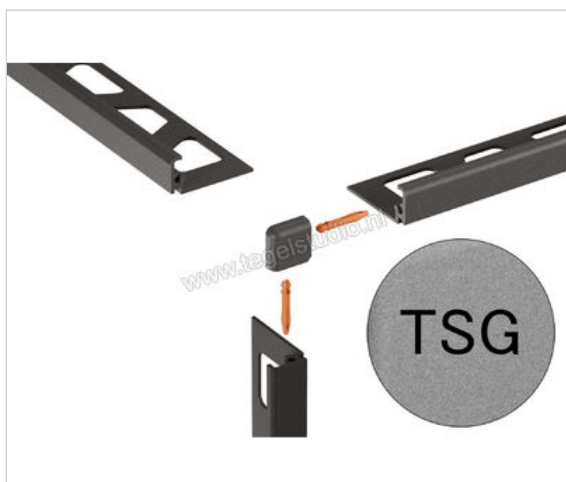

Schlüter Systems JOLLY-TSG Buitenhoek 90° Aluminium TSG - structuur-gecoat grijs Sterkte: 6 mm

|                          |                              |
|--------------------------|------------------------------|
| <b>Artikelnummer</b>     | EV/J60TSG                    |
| <b>Fabrikant</b>         | Schlüter Systems             |
| <b>Serie</b>             | JOLLY-TSG                    |
| <b>Kleur</b>             | TSG - structuur-gecoat grijs |
| <b>Soort</b>             | Buitenhoek 90°               |
| <b>Materiaal</b>         | Aluminium                    |
| <b>EAN nummer</b>        | 4011832198113                |
| <b>Gewicht</b>           | 0,003 KG/Stuk                |
| <b>Stuks per pakket</b>  | 1                            |
| <b>Hoogte mm</b>         | 6                            |
| <b>Bestel-/levertijd</b> | Levertijd c.a. 3 weken       |