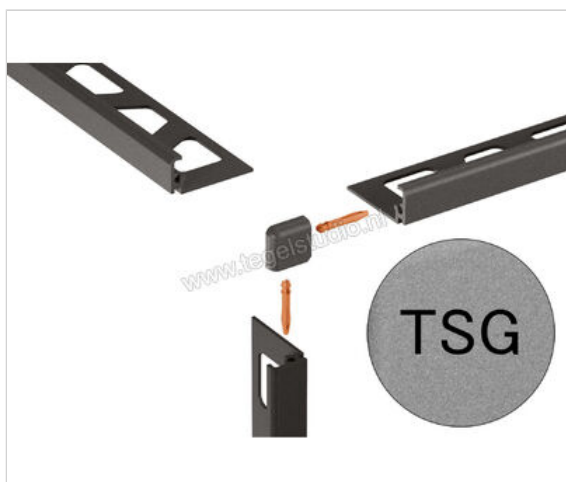

Schlüter Systems JOLLY-TSG Buitenhoek 90° Aluminium TSG - structuur-gecoat grijs Sterkte: 8 mm

Artikelnummer	EV/J80TSG
Fabrikant	Schlüter Systems
Serie	JOLLY-TSG
Kleur	TSG - structuur-gecoat grijs
Soort	Buitenhoek 90°
Materiaal	Aluminium
EAN nummer	4011832198151
Gewicht	0,003 KG/Stuk
Stuks per pakket	1
Hoogte mm	8
Bestel-/levertijd	Levertijd c.a. 3 weken