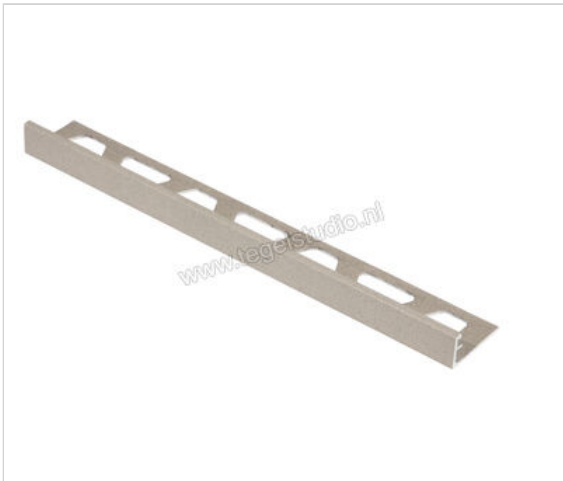

Schlüter Systems JOLLY-TSI Afsluitprofiel Aluminium TSI - structuur-gecoat ivoor Sterkte: 10 mm
Lengte: 3 m

| | |
|--------------------------|------------------------------|
| Artikelnummer | J100TSI/300 |
| Fabrikant | Schlüter Systems |
| Serie | JOLLY-TSI |
| Kleur | TSI - structuur-gecoat ivoor |
| Soort | Afsluitprofiel |
| Materiaal | Aluminium |
| EAN nummer | 4011832194962 |
| Gewicht | 0,277 KG/Stuk |
| Stuks per pakket | 1 |
| Hoogte mm | 10 |
| Lengte m | 3 |
| Bestel-/levertijd | Levertijd c.a. 3 weken |