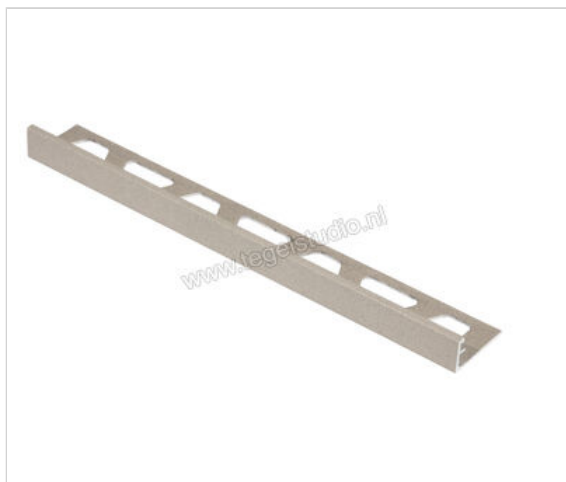

Schlüter Systems JOLLY-TSI Afsluitprofiel Aluminium TSI - structuur-gecoat ivoor Sterkte: 10 mm
Lengte: 2,5 m

Artikelnummer	J100TSI
Fabrikant	Schlüter Systems
Serie	JOLLY-TSI
Kleur	TSI - structuur-gecoat ivoor
Soort	Afsluitprofiel
Materiaal	Aluminium
EAN nummer	4011832193200
Gewicht	0,227 KG/Stuk
Stuks per pakket	1
Hoogte mm	10
Lengte m	2,5
Bestel-/levertijd	Levertijd c.a. 3 weken