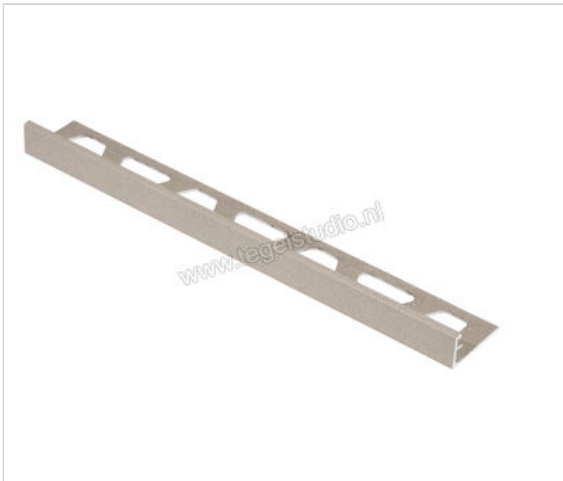

Schlüter Systems JOLLY-TSI Afsluitprofiel Aluminium TSI - structuur-gecoat ivoor Sterkte: 11 mm  
Lengte: 3 m

<b>Artikelnummer</b>	J110TSI/300
<b>Fabrikant</b>	Schlüter Systems
<b>Serie</b>	JOLLY-TSI
<b>Kleur</b>	TSI - structuur-gecoat ivoor
<b>Soort</b>	Afsluitprofiel
<b>Materiaal</b>	Aluminium
<b>EAN nummer</b>	4011832195105
<b>Gewicht</b>	0,287 KG/Stuk
<b>Stuks per pakket</b>	1
<b>Hoogte mm</b>	11
<b>Lengte m</b>	3
<b>Bestel-/levertijd</b>	Levertijd c.a. 3 weken