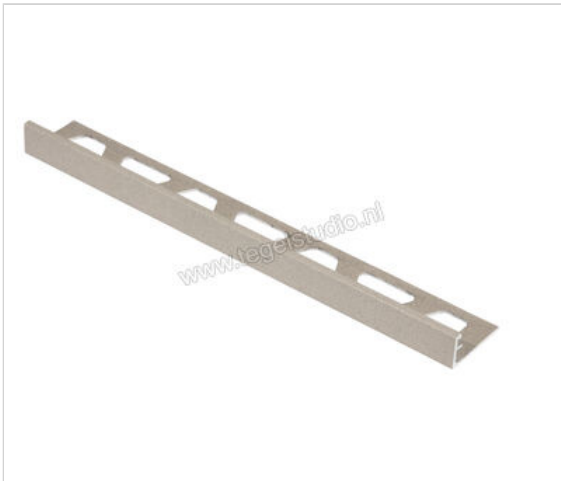

Schlüter Systems JOLLY-TSI Afsluitprofiel Aluminium TSI - structuur-gecoat ivoor Sterkte: 11 mm  
Lengte: 2,5 m

<b>Artikelnummer</b>	J110TSI
<b>Fabrikant</b>	Schlüter Systems
<b>Serie</b>	JOLLY-TSI
<b>Kleur</b>	TSI - structuur-gecoat ivoor
<b>Soort</b>	Afsluitprofiel
<b>Materiaal</b>	Aluminium
<b>EAN nummer</b>	4011832194016
<b>Gewicht</b>	0,235 KG/Stuk
<b>Stuks per pakket</b>	1
<b>Hoogte mm</b>	11
<b>Lengte m</b>	2,5
<b>Bestel-/levertijd</b>	Levertijd c.a. 3 weken