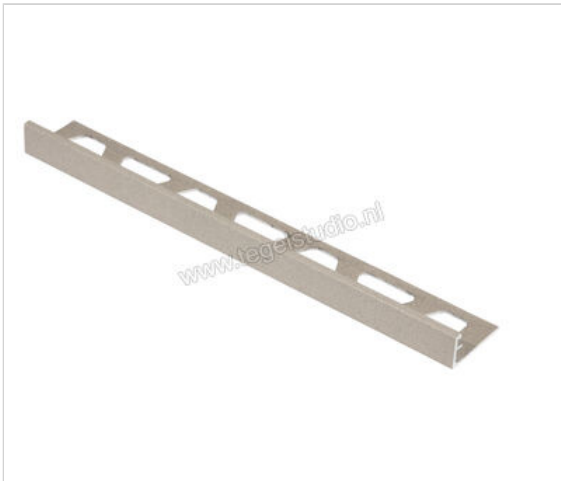

Schlüter Systems JOLLY-TSI Afsluitprofiel Aluminium TSI - structuur-gecoat ivoor Sterkte: 12,5 mm  
Lengte: 3 m

<b>Artikelnummer</b>	J125TSI/300
<b>Fabrikant</b>	Schlüter Systems
<b>Serie</b>	JOLLY-TSI
<b>Kleur</b>	TSI - structuur-gecoat ivoor
<b>Soort</b>	Afsluitprofiel
<b>Materiaal</b>	Aluminium
<b>EAN nummer</b>	4011832195242
<b>Gewicht</b>	0,348 KG/Stuk
<b>Stuks per pakket</b>	1
<b>Hoogte mm</b>	12,5
<b>Lengte m</b>	3
<b>Bestel-/levertijd</b>	Levertijd c.a. 3 weken