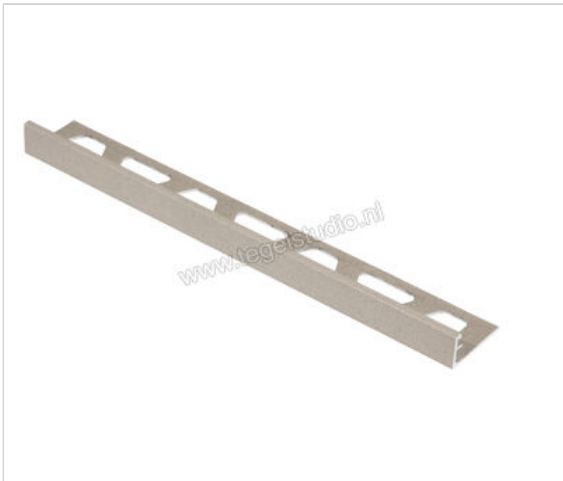

Schlüter Systems JOLLY-TSI Afsluitprofiel Aluminium TSI - structuur-gecoat ivoor Sterkte: 12,5 mm
Lengte: 2,5 m

Artikelnummer	J125TSI
Fabrikant	Schlüter Systems
Serie	JOLLY-TSI
Kleur	TSI - structuur-gecoat ivoor
Soort	Afsluitprofiel
Materiaal	Aluminium
EAN nummer	4011832193408
Gewicht	0,285 KG/Stuk
Stuks per pakket	1
Hoogte mm	12,5
Lengte m	2,5
Bestel-/levertijd	Levertijd c.a. 3 weken