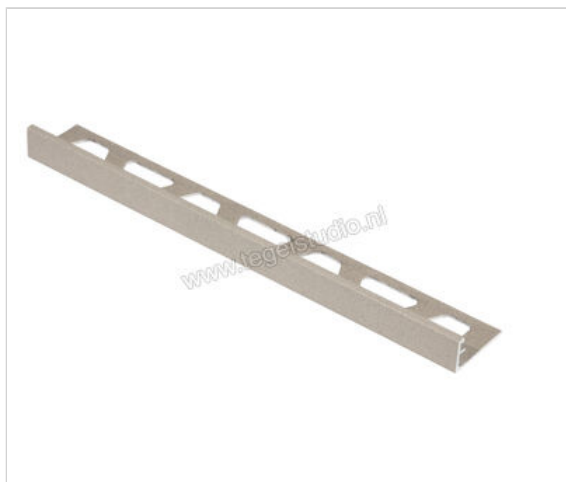

Schlüter Systems JOLLY-TSI Afsluitprofiel Aluminium TSI - structuur-gecoat ivoor Sterkte: 14 mm  
Lengte: 2,5 m

<b>Artikelnummer</b>	J140TSI
<b>Fabrikant</b>	Schlüter Systems
<b>Serie</b>	JOLLY-TSI
<b>Kleur</b>	TSI - structuur-gecoat ivoor
<b>Soort</b>	Afsluitprofiel
<b>Materiaal</b>	Aluminium
<b>EAN nummer</b>	4011832195259
<b>Gewicht</b>	0,298 KG/Stuk
<b>Stuks per pakket</b>	1
<b>Hoogte mm</b>	14
<b>Lengte m</b>	2,5
<b>Bestel-/levertijd</b>	Levertijd c.a. 3 weken