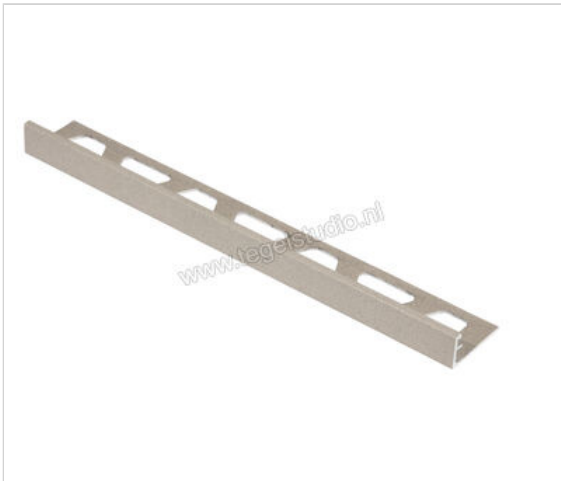

Schlüter Systems JOLLY-TSI Afsluitprofiel Aluminium TSI - structuur-gecoat ivoor Sterkte: 16 mm
Lengte: 2,5 m

Artikelnummer	J160TSI
Fabrikant	Schlüter Systems
Serie	JOLLY-TSI
Kleur	TSI - structuur-gecoat ivoor
Soort	Afsluitprofiel
Materiaal	Aluminium
EAN nummer	4011832195297
Gewicht	0,314 KG/Stuk
Stuks per pakket	1
Hoogte mm	16
Lengte m	2,5
Bestel-/levertijd	Levertijd c.a. 3 weken