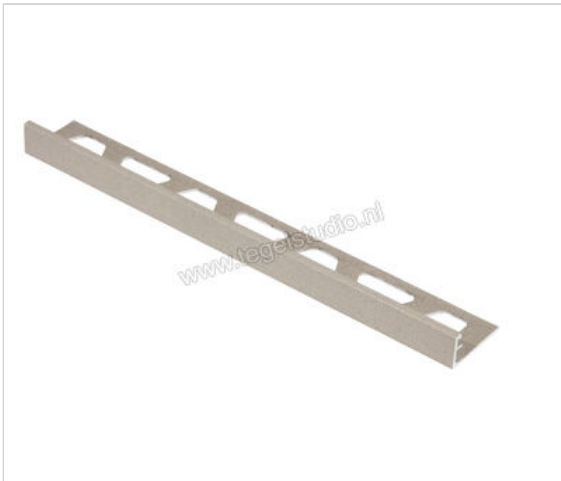

Schlüter Systems JOLLY-TSI Afsluitprofiel Aluminium TSI - structuur-gecoat ivoor Sterkte: 21 mm
Lengte: 2,5 m

Artikelnummer	J210TSI
Fabrikant	Schlüter Systems
Serie	JOLLY-TSI
Kleur	TSI - structuur-gecoat ivoor
Soort	Afsluitprofiel
Materiaal	Aluminium
EAN nummer	4011832195327
Gewicht	0,354 KG/Stuk
Stuks per pakket	1
Hoogte mm	21
Lengte m	2,5
Bestel-/levertijd	Levertijd c.a. 3 weken