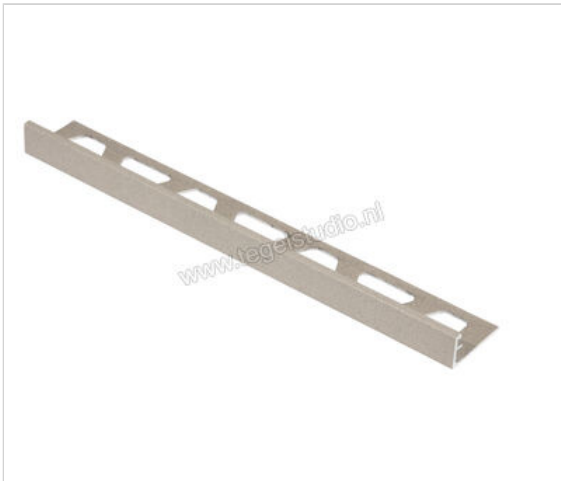

Schlüter Systems JOLLY-TSI Afsluitprofiel Aluminium TSI - structuur-gecoat ivoor Sterkte: 6 mm Lengte: 3 m

| | |
|--------------------------|------------------------------|
| Artikelnummer | J60TSI/300 |
| Fabrikant | Schlüter Systems |
| Serie | JOLLY-TSI |
| Kleur | TSI - structuur-gecoat ivoor |
| Soort | Afsluitprofiel |
| Materiaal | Aluminium |
| EAN nummer | 4011832195488 |
| Gewicht | 0,227 KG/Stuk |
| Stuks per pakket | 1 |
| Hoogte mm | 6 |
| Lengte m | 3 |
| Bestel-/levertijd | Levertijd c.a. 3 weken |