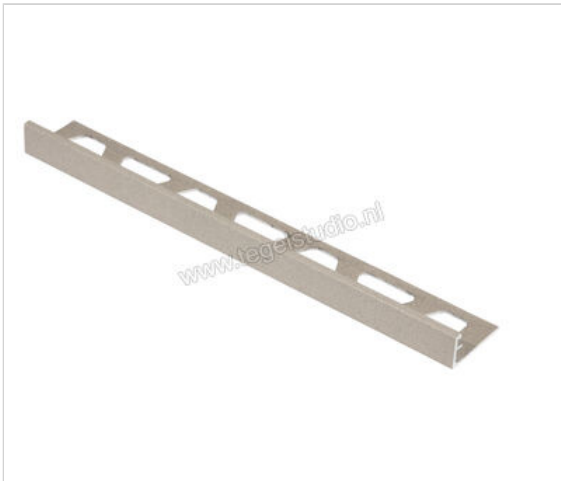

Schlüter Systems JOLLY-TSI Afsluitprofiel Aluminium TSI - structuur-gecoat ivoor Sterkte: 8 mm Lengte: 2,5 m

Artikelnummer	J80TSI
Fabrikant	Schlüter Systems
Serie	JOLLY-TSI
Kleur	TSI - structuur-gecoat ivoor
Soort	Afsluitprofiel
Materiaal	Aluminium
EAN nummer	4011832193606
Gewicht	0,211 KG/Stuk
Stuks per pakket	1
Hoogte mm	8
Lengte m	2,5
Bestel-/levertijd	Levertijd c.a. 3 weken