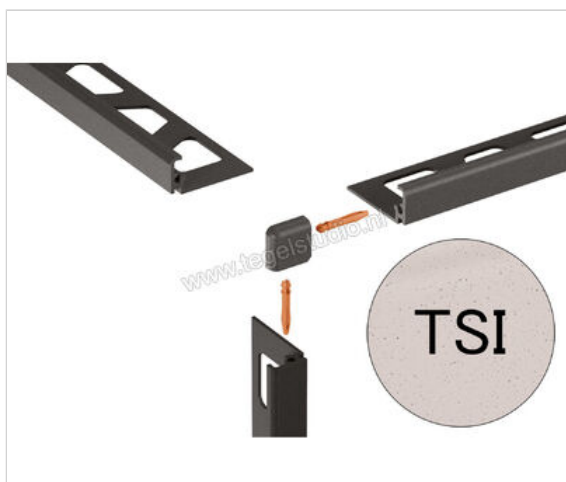

Schlüter Systems JOLLY-TSI Buitenhoek 90° Aluminium TSI - structuur-gecoat ivoor Sterkte: 10 mm

Artikelnummer	EV/J100TSI
Fabrikant	Schlüter Systems
Serie	JOLLY-TSI
Kleur	TSI - structuur-gecoat ivoor
Soort	Buitenhoek 90°
Materiaal	Aluminium
EAN nummer	4011832193835
Gewicht	0,003 KG/Stuk
Stuks per pakket	1
Hoogte mm	10
Bestel-/levertijd	Levertijd c.a. 3 weken