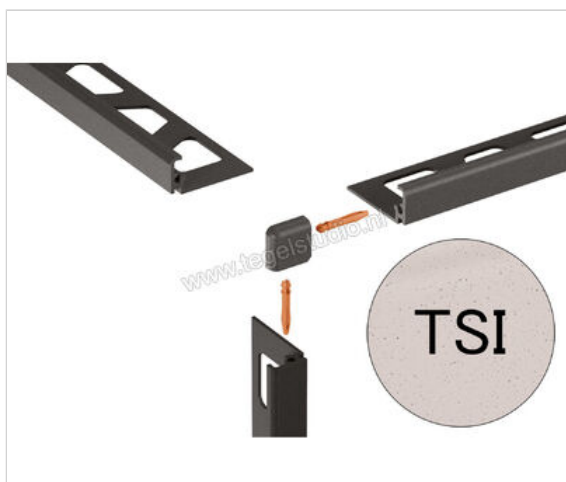

Schlüter Systems JOLLY-TSI Buitenhoek 90° Aluminium TSI - structuur-gecoat ivoor Sterkte: 11 mm

Artikelnummer	EV/J110TSI
Fabrikant	Schlüter Systems
Serie	JOLLY-TSI
Kleur	TSI - structuur-gecoat ivoor
Soort	Buitenhoek 90°
Materiaal	Aluminium
EAN nummer	4011832193859
Gewicht	0,003 KG/Stuk
Stuks per pakket	1
Hoogte mm	11
Bestel-/levertijd	Levertijd c.a. 3 weken