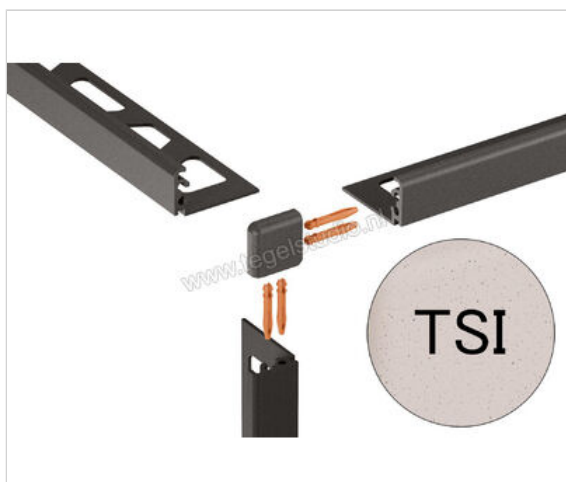

Schlüter Systems JOLLY-TSI Buitenhoek 90° Aluminium TSI - structuur-gecoat ivoor Sterkte: 12,5 mm

Artikelnummer	EV/J125TSI
Fabrikant	Schlüter Systems
Serie	JOLLY-TSI
Kleur	TSI - structuur-gecoat ivoor
Soort	Buitenhoek 90°
Materiaal	Aluminium
EAN nummer	4011832193873
Gewicht	0,005 KG/Stuk
Stuks per pakket	1
Hoogte mm	12,5
Bestel-/levertijd	Levertijd c.a. 3 weken