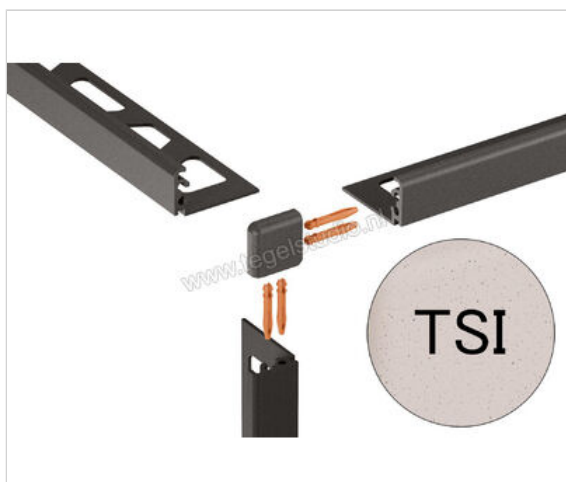

Schlüter Systems JOLLY-TSI Buitenhoek 90° Aluminium TSI - structuur-gecoat ivoor Sterkte: 14 mm

Artikelnummer	EV/J140TSI
Fabrikant	Schlüter Systems
Serie	JOLLY-TSI
Kleur	TSI - structuur-gecoat ivoor
Soort	Buitenhoek 90°
Materiaal	Aluminium
EAN nummer	4011832197994
Gewicht	0,005 KG/Stuk
Stuks per pakket	1
Hoogte mm	14
Bestel-/levertijd	Levertijd c.a. 3 weken