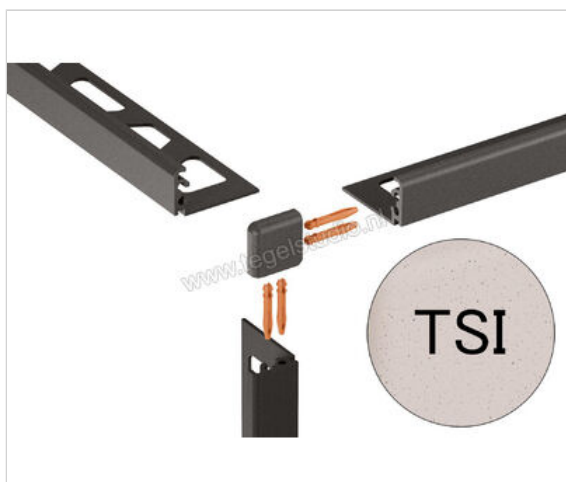

Schlüter Systems JOLLY-TSI Buitenhoek 90° Aluminium TSI - structuur-gecoat ivoor Sterkte: 16 mm

Artikelnummer	EV/J160TSI
Fabrikant	Schlüter Systems
Serie	JOLLY-TSI
Kleur	TSI - structuur-gecoat ivoor
Soort	Buitenhoek 90°
Materiaal	Aluminium
EAN nummer	4011832198021
Gewicht	0,005 KG/Stuk
Stuks per pakket	1
Hoogte mm	16
Bestel-/levertijd	Levertijd c.a. 3 weken