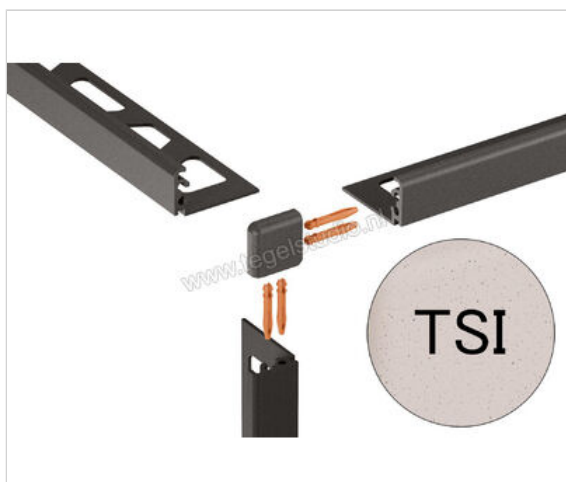

Schlüter Systems JOLLY-TSI Buitenhoek 90° Aluminium TSI - structuur-gecoat ivoor Sterkte: 21 mm

<b>Artikelnummer</b>	EV/J210TSI
<b>Fabrikant</b>	Schlüter Systems
<b>Serie</b>	JOLLY-TSI
<b>Kleur</b>	TSI - structuur-gecoat ivoor
<b>Soort</b>	Buitenhoek 90°
<b>Materiaal</b>	Aluminium
<b>EAN nummer</b>	4011832198069
<b>Gewicht</b>	0,007 KG/Stuk
<b>Stuks per pakket</b>	1
<b>Hoogte mm</b>	21
<b>Bestel-/levertijd</b>	Levertijd c.a. 3 weken