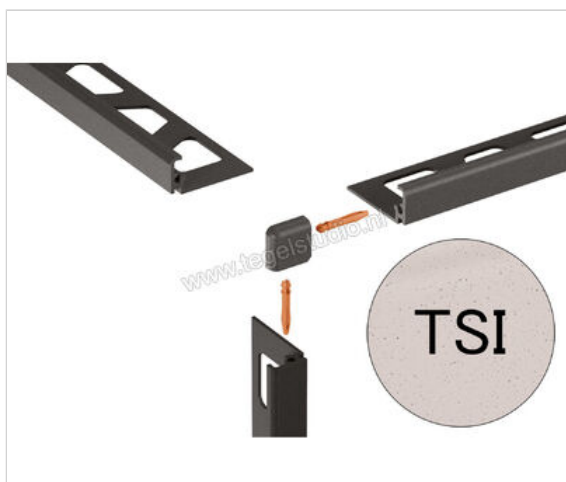

Schlüter Systems JOLLY-TSI Buitenhoek 90° Aluminium TSI - structuur-gecoat ivoor Sterkte: 6 mm

Artikelnummer	EV/J60TSI
Fabrikant	Schlüter Systems
Serie	JOLLY-TSI
Kleur	TSI - structuur-gecoat ivoor
Soort	Buitenhoek 90°
Materiaal	Aluminium
EAN nummer	4011832193897
Gewicht	0,003 KG/Stuk
Stuks per pakket	1
Hoogte mm	6
Bestel-/levertijd	Levertijd c.a. 3 weken