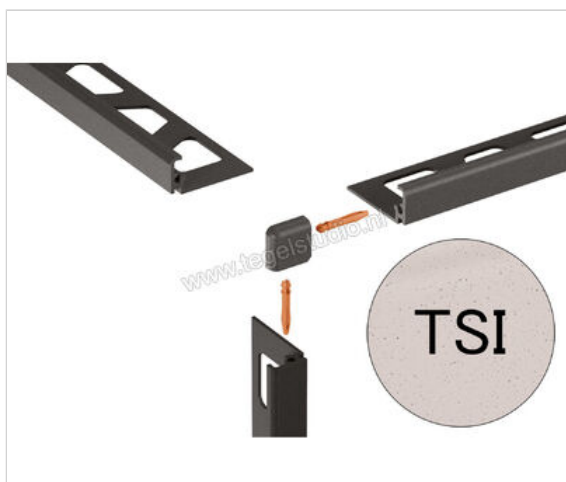

Schlüter Systems JOLLY-TSI Buitenhoek 90° Aluminium TSI - structuur-gecoat ivoor Sterkte: 8 mm

Artikelnummer	EV/J80TSI
Fabrikant	Schlüter Systems
Serie	JOLLY-TSI
Kleur	TSI - structuur-gecoat ivoor
Soort	Buitenhoek 90°
Materiaal	Aluminium
EAN nummer	4011832193927
Gewicht	0,003 KG/Stuk
Stuks per pakket	1
Hoogte mm	8
Bestel-/levertijd	Levertijd c.a. 3 weken