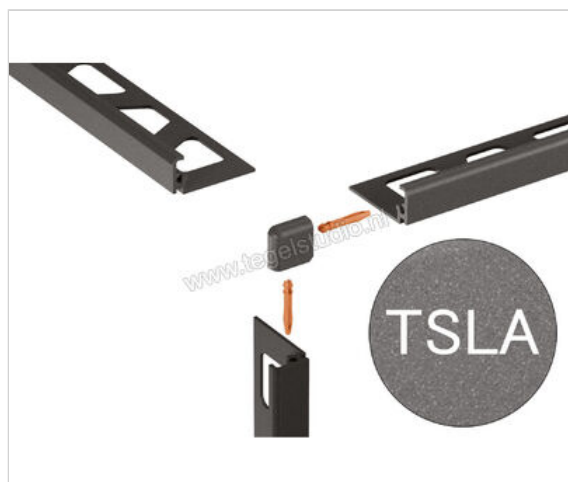

Schlüter Systems JOLLY-TSLA Buitenhoek 90° Aluminium TSLA - structuur-gecoat licht antraciet
Sterkte: 10 mm

Artikelnummer	EV/J100TSLA
Fabrikant	Schlüter Systems
Serie	JOLLY-TSLA
Kleur	TSLA - structuur-gecoat licht antraciet
Soort	Buitenhoek 90°
Materiaal	Aluminium
EAN nummer	4011832197895
Gewicht	0,003 KG/Stuk
Stuks per pakket	1
Hoogte mm	10
Bestel-/levertijd	Levertijd c.a. 3 weken