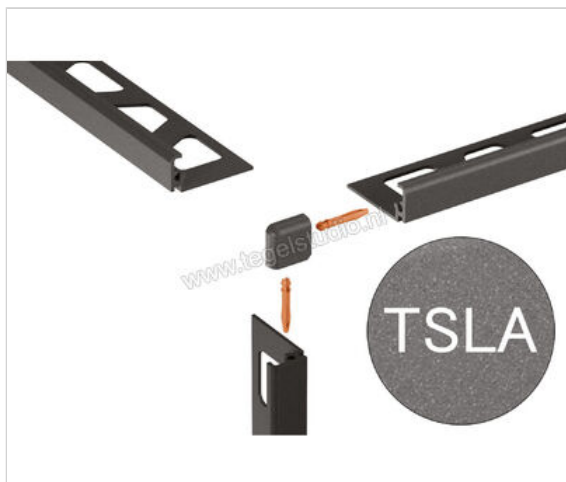

Schlüter Systems JOLLY-TSLA Buitenhoek 90° Aluminium TSLA - structuur-gecoat licht antraciet
Sterkte: 11 mm

Artikelnummer	EV/J110TSLA
Fabrikant	Schlüter Systems
Serie	JOLLY-TSLA
Kleur	TSLA - structuur-gecoat licht antraciet
Soort	Buitenhoek 90°
Materiaal	Aluminium
EAN nummer	4011832197932
Gewicht	0,003 KG/Stuk
Stuks per pakket	1
Hoogte mm	11
Bestel-/levertijd	Levertijd c.a. 3 weken