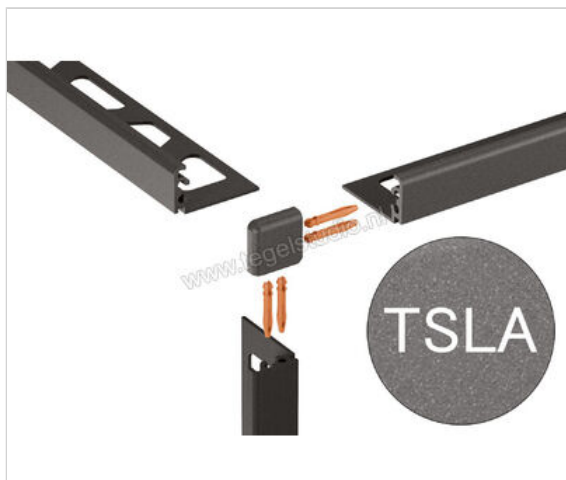

Schlüter Systems JOLLY-TSLA Buitenhoek 90° Aluminium TSLA - structuur-gecoat licht antraciet
Sterkte: 12,5 mm

Artikelnummer	EV/J125TSLA
Fabrikant	Schlüter Systems
Serie	JOLLY-TSLA
Kleur	TSLA - structuur-gecoat licht antraciet
Soort	Buitenhoek 90°
Materiaal	Aluminium
EAN nummer	4011832197970
Gewicht	0,005 KG/Stuk
Stuks per pakket	1
Hoogte mm	12,5
Bestel-/levertijd	Levertijd c.a. 3 weken