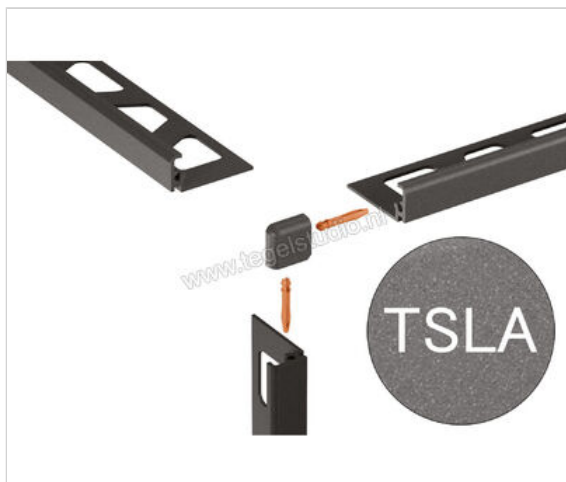

Schlüter Systems JOLLY-TSLA Buitenhoek 90° Aluminium TSLA - structuur-gecoat licht antraciet
Sterkte: 6 mm

Artikelnummer	EV/J60TSLA
Fabrikant	Schlüter Systems
Serie	JOLLY-TSLA
Kleur	TSLA - structuur-gecoat licht antraciet
Soort	Buitenhoek 90°
Materiaal	Aluminium
EAN nummer	4011832198120
Gewicht	0,003 KG/Stuk
Stuks per pakket	1
Hoogte mm	6
Bestel-/levertijd	Levertijd c.a. 3 weken