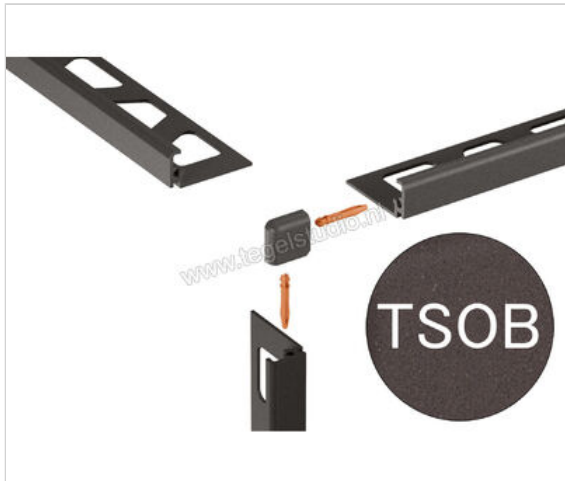

Schlüter Systems JOLLY-TSOB Buitenhoek 90° Aluminium TSOB - structuur-gecoat brons Sterkte: 10 mm

|                          |                               |
|--------------------------|-------------------------------|
| <b>Artikelnummer</b>     | EV/J100TSOB                   |
| <b>Fabrikant</b>         | Schlüter Systems              |
| <b>Serie</b>             | JOLLY-TSOB                    |
| <b>Kleur</b>             | TSOB - structuur-gecoat brons |
| <b>Soort</b>             | Buitenhoek 90°                |
| <b>Materiaal</b>         | Aluminium                     |
| <b>EAN nummer</b>        | 4011832197383                 |
| <b>Gewicht</b>           | 0,003 KG/Stuk                 |
| <b>Stuks per pakket</b>  | 1                             |
| <b>Hoogte mm</b>         | 10                            |
| <b>Bestel-/levertijd</b> | Levertijd c.a. 3 weken        |