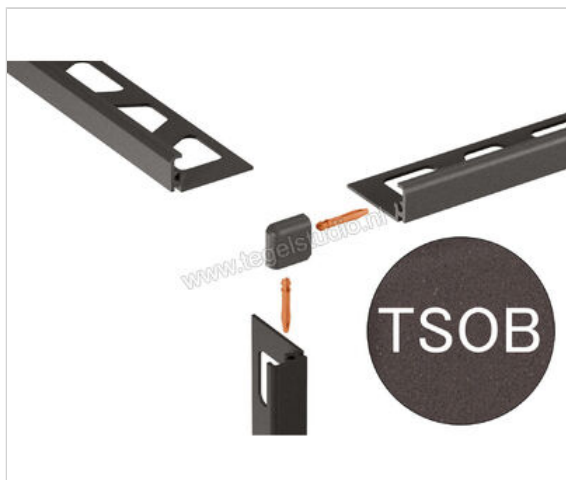

Schlüter Systems JOLLY-TSOB Buitenhoek 90° Aluminium TSOB - structuur-gecoat brons Sterkte: 11 mm

<b>Artikelnummer</b>	EV/J110TSOB
<b>Fabrikant</b>	Schlüter Systems
<b>Serie</b>	JOLLY-TSOB
<b>Kleur</b>	TSOB - structuur-gecoat brons
<b>Soort</b>	Buitenhoek 90°
<b>Materiaal</b>	Aluminium
<b>EAN nummer</b>	4011832197413
<b>Gewicht</b>	0,003 KG/Stuk
<b>Stuks per pakket</b>	1
<b>Hoogte mm</b>	11
<b>Bestel-/levertijd</b>	Levertijd c.a. 3 weken