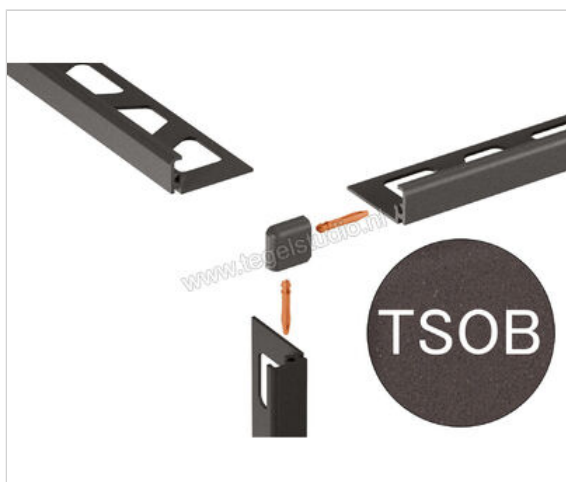

Schlüter Systems JOLLY-TSOB Buitenhoek 90° Aluminium TSOB - structuur-gecoat brons Sterkte: 6 mm

Artikelnummer	EV/J60TSOB
Fabrikant	Schlüter Systems
Serie	JOLLY-TSOB
Kleur	TSOB - structuur-gecoat brons
Soort	Buitenhoek 90°
Materiaal	Aluminium
EAN nummer	4011832197475
Gewicht	0,003 KG/Stuk
Stuks per pakket	1
Hoogte mm	6
Bestel-/levertijd	Levertijd c.a. 3 weken