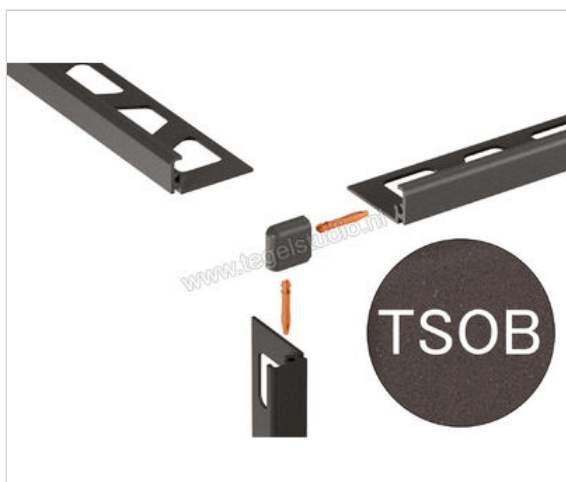

Schlüter Systems JOLLY-TSOB Buitenhoek 90° Aluminium TSOB - structuur-gecoat brons Sterkte: 8 mm

Artikelnummer	EV/J80TSOB
Fabrikant	Schlüter Systems
Serie	JOLLY-TSOB
Kleur	TSOB - structuur-gecoat brons
Soort	Buitenhoek 90°
Materiaal	Aluminium
EAN nummer	4011832197505
Gewicht	0,003 KG/Stuk
Stuks per pakket	1
Hoogte mm	8
Bestel-/levertijd	Levertijd c.a. 3 weken