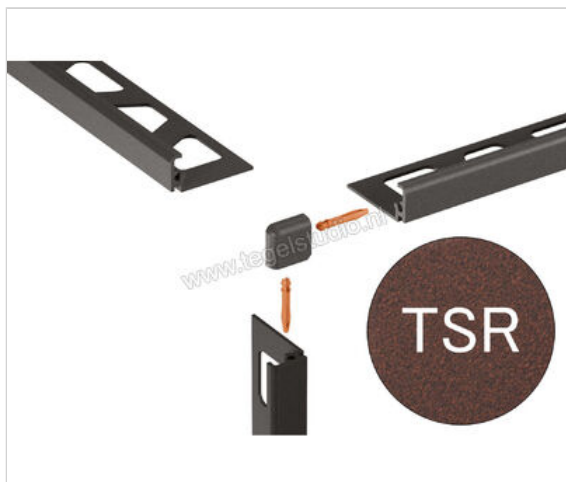

Schlüter Systems JOLLY-TSR Buitenhoek 90° Aluminium TSR - structuur-gecoat roestbruin Sterkte: 10 mm

<b>Artikelnummer</b>	EV/J100TSR
<b>Fabrikant</b>	Schlüter Systems
<b>Serie</b>	JOLLY-TSR
<b>Kleur</b>	TSR - structuur-gecoat roestbruin
<b>Soort</b>	Buitenhoek 90°
<b>Materiaal</b>	Aluminium
<b>EAN nummer</b>	4011832197390
<b>Gewicht</b>	0,003 KG/Stuk
<b>Stuks per pakket</b>	1
<b>Hoogte mm</b>	10
<b>Bestel-/levertijd</b>	Levertijd c.a. 3 weken