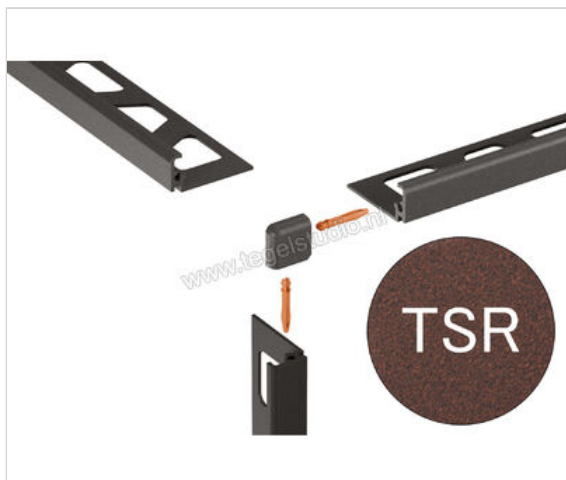

Schlüter Systems JOLLY-TSR Buitenhoek 90° Aluminium TSR - structuur-gecoat roestbruin Sterkte: 11 mm

<b>Artikelnummer</b>	EV/J110TSR
<b>Fabrikant</b>	Schlüter Systems
<b>Serie</b>	JOLLY-TSR
<b>Kleur</b>	TSR - structuur-gecoat roestbruin
<b>Soort</b>	Buitenhoek 90°
<b>Materiaal</b>	Aluminium
<b>EAN nummer</b>	4011832197420
<b>Gewicht</b>	0,003 KG/Stuk
<b>Stuks per pakket</b>	1
<b>Hoogte mm</b>	11
<b>Bestel-/levertijd</b>	Levertijd c.a. 3 weken