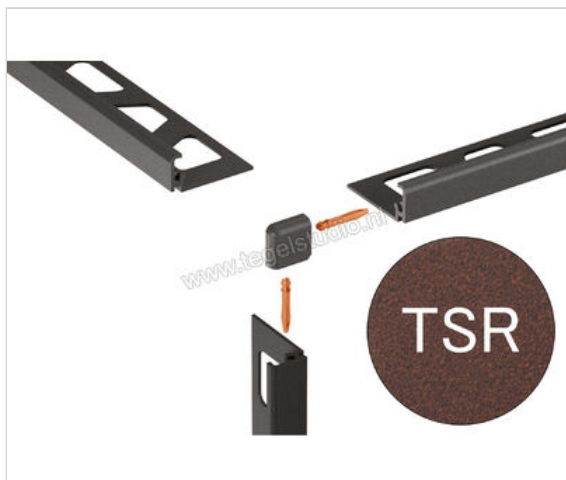

Schlüter Systems JOLLY-TSR Buitenhoek 90° Aluminium TSR - structuur-gecoat roestbruin Sterkte: 6 mm

Artikelnummer	EV/J60TSR
Fabrikant	Schlüter Systems
Serie	JOLLY-TSR
Kleur	TSR - structuur-gecoat roestbruin
Soort	Buitenhoek 90°
Materiaal	Aluminium
EAN nummer	4011832197482
Gewicht	0,003 KG/Stuk
Stuks per pakket	1
Hoogte mm	6
Bestel-/levertijd	Levertijd c.a. 3 weken