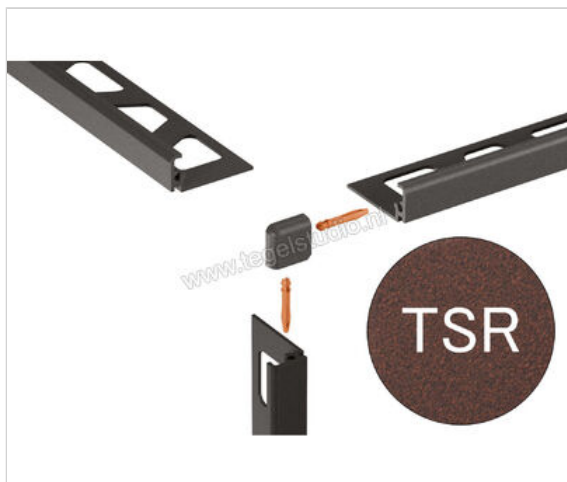

Schlüter Systems JOLLY-TSR Buitenhoek 90° Aluminium TSR - structuur-gecoat roestbruin Sterkte: 8 mm

Artikelnummer	EV/J80TSR
Fabrikant	Schlüter Systems
Serie	JOLLY-TSR
Kleur	TSR - structuur-gecoat roestbruin
Soort	Buitenhoek 90°
Materiaal	Aluminium
EAN nummer	4011832197512
Gewicht	0,003 KG/Stuk
Stuks per pakket	1
Hoogte mm	8
Bestel-/levertijd	Levertijd c.a. 3 weken