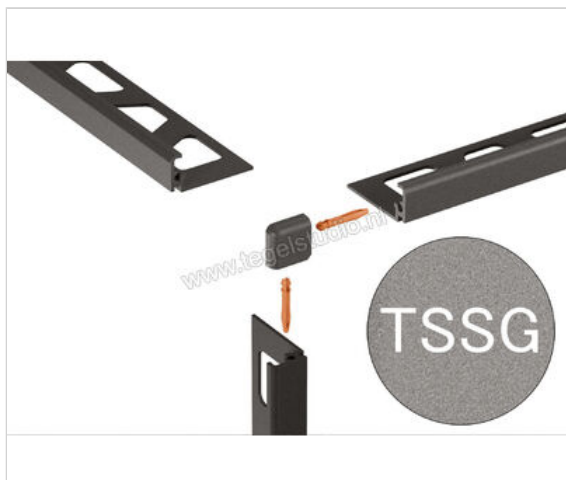

Schlüter Systems JOLLY-TSSG Buitenhoek 90° Aluminium TSSG - structuur-gecoat steengrijs Sterkte: 10 mm

Artikelnummer	EV/J100TSSG
Fabrikant	Schlüter Systems
Serie	JOLLY-TSSG
Kleur	TSSG - structuur-gecoat steengrijs
Soort	Buitenhoek 90°
Materiaal	Aluminium
EAN nummer	4011832194351
Gewicht	0,003 KG/Stuk
Stuks per pakket	1
Hoogte mm	10
Bestel-/levertijd	Levertijd c.a. 3 weken