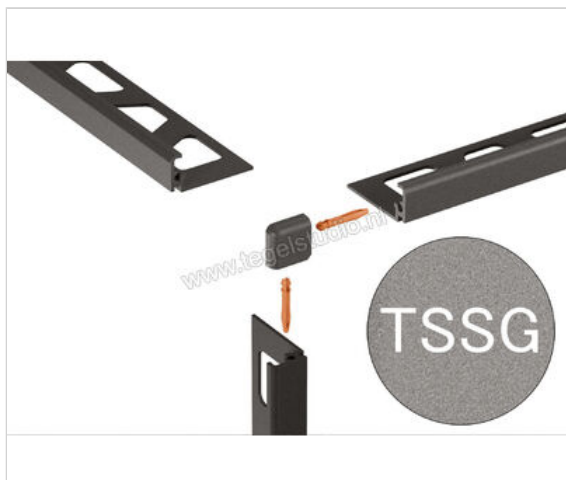

Schlüter Systems JOLLY-TSSG Buitenhoek 90° Aluminium TSSG - structuur-gecoat steengrijs Sterkte: 11 mm

<b>Artikelnummer</b>	EV/J110TSSG
<b>Fabrikant</b>	Schlüter Systems
<b>Serie</b>	JOLLY-TSSG
<b>Kleur</b>	TSSG - structuur-gecoat steengrijs
<b>Soort</b>	Buitenhoek 90°
<b>Materiaal</b>	Aluminium
<b>EAN nummer</b>	4011832194405
<b>Gewicht</b>	0,003 KG/Stuk
<b>Stuks per pakket</b>	1
<b>Hoogte mm</b>	11
<b>Bestel-/levertijd</b>	Levertijd c.a. 3 weken