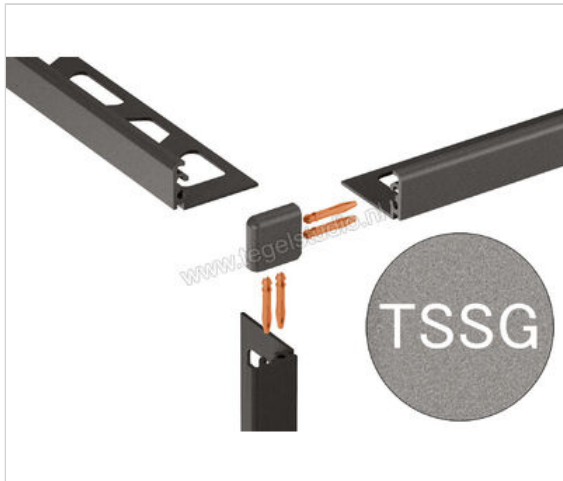

Schlüter Systems JOLLY-TSSG Buitenhoek 90° Aluminium TSSG - structuur-gecoat steengrijs Sterkte: 16 mm

Artikelnummer	EV/J160TSSG
Fabrikant	Schlüter Systems
Serie	JOLLY-TSSG
Kleur	TSSG - structuur-gecoat steengrijs
Soort	Buitenhoek 90°
Materiaal	Aluminium
EAN nummer	4011832198052
Gewicht	0,005 KG/Stuk
Stuks per pakket	1
Hoogte mm	16
Bestel-/levertijd	Levertijd c.a. 3 weken