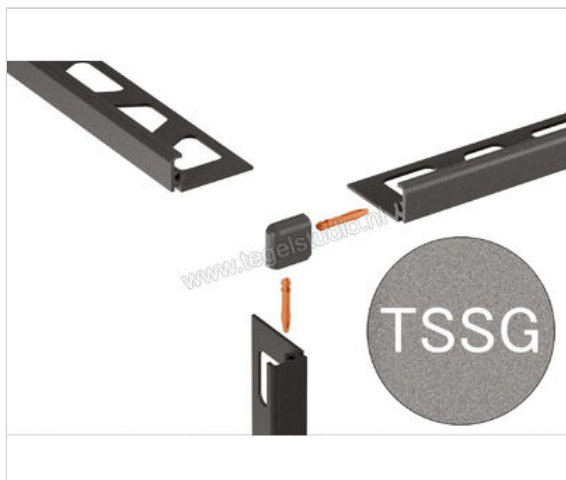

Schlüter Systems JOLLY-TSSG Buitenhoek 90° Aluminium TSSG - structuur-gecoat steengrijs Sterkte: 6 mm

Artikelnummer	EV/J60TSSG
Fabrikant	Schlüter Systems
Serie	JOLLY-TSSG
Kleur	TSSG - structuur-gecoat steengrijs
Soort	Buitenhoek 90°
Materiaal	Aluminium
EAN nummer	4011832193903
Gewicht	0,003 KG/Stuk
Stuks per pakket	1
Hoogte mm	6
Bestel-/levertijd	Levertijd c.a. 3 weken